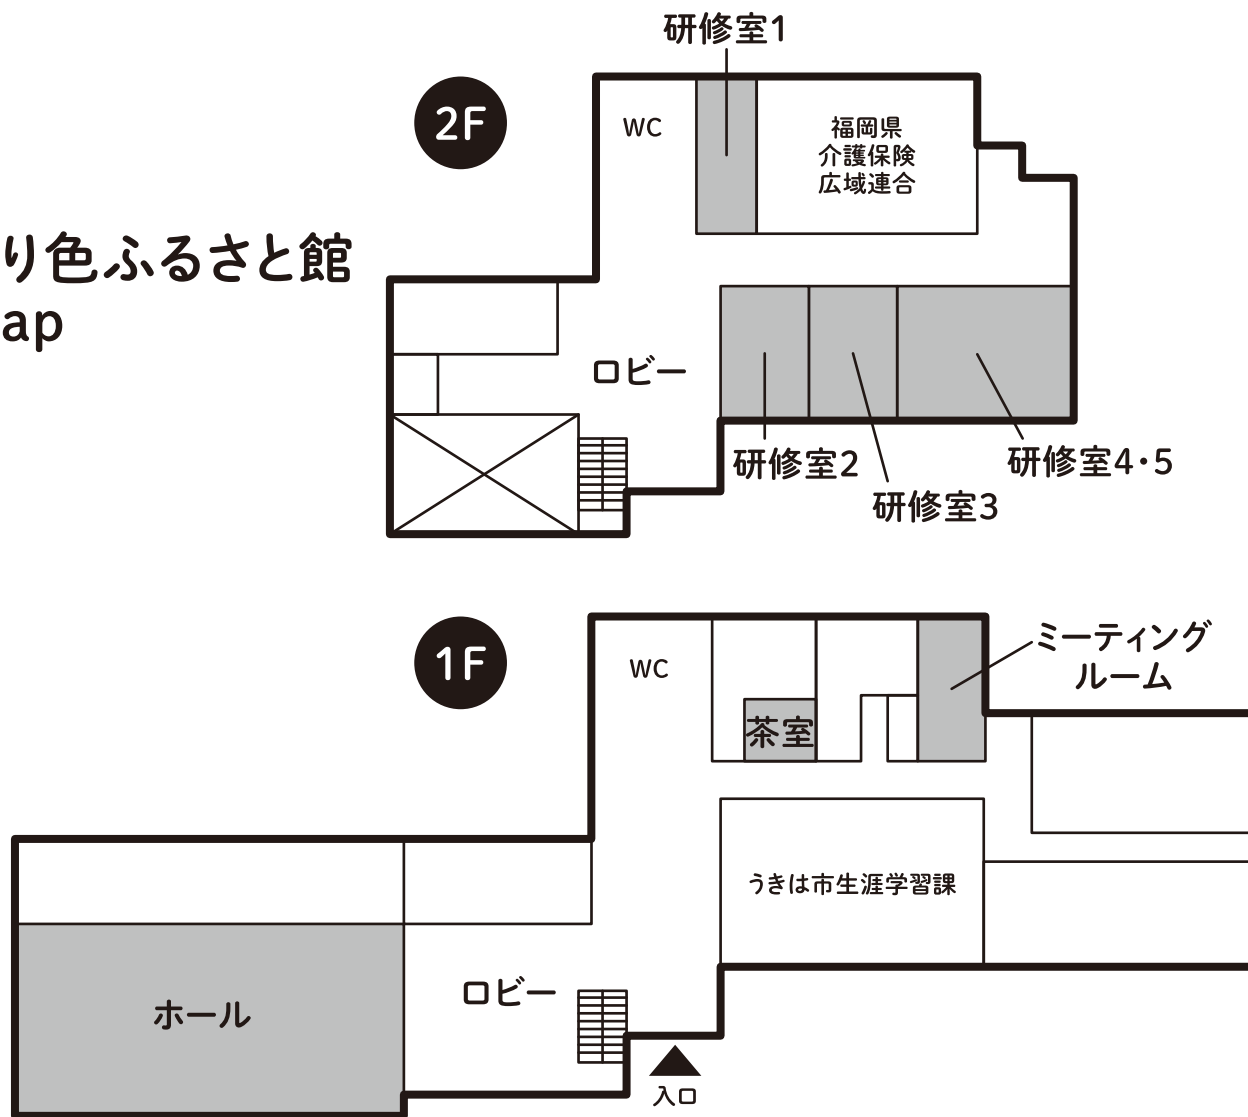

うきは市文化協会 会長 山崎昇三

うきは市文化協会 会員 一同

目次

展示会 るり色ふるさと館			 02
芸能祭 白壁ホール	 06		
お茶会 るり色ふるさと館	 09		

展示会プログラム

るり色ふるさと館 map

るり色ふるさと館 1階ロビー

絵画教室