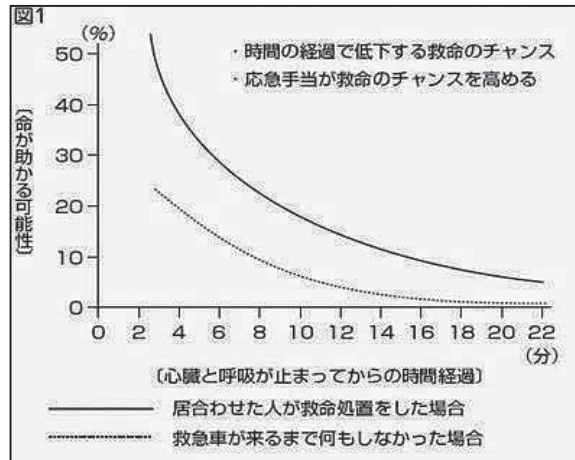

大切な人の命を救うために

突然の病気や事故などで心肺停止になった人の命を助けるには、そばに居合わせた人が心肺蘇生法ができるかどうか鍵になります。大切な人の命を救うために、応急手当講習会を受講してください。

Q なぜ受講が必要なの？

A. 救急車が到着するまでの間、そばにいる人が心肺蘇生法を行った場合、何も行わなかった場合と比べて、命の助かる可能性が倍になります。また、応急手当が遅れるほど、救命の可能性は低くなります。

救急車は、119番通報してから現場到着までに全国平均で8.7分かかります。この時間は年々、長くなっており、救急車が到着するまでに心肺蘇生法を行うことの重要性が高まっています。

★コロナ禍での心肺蘇生法（注意点）

1. 成人の心肺停止の場合は人工呼吸を行わずに、胸骨圧迫とAEDによる電気ショックを実施する。
  2. 子供の心肺停止の場合の人工呼吸は、講習で技術を身につけていて、行う意思がある場合に実施する。
2. ※子供の心肺停止は、窒息や溺水など呼吸障害が原因であることが多いため、人工呼吸の必要性が大人より高い。

●問合せ 久留米広域消防本部 浮羽消防署
☎0943-72-4193
FAX0943-72-4192

～ちくご路かわら版～

～小郡市～

◆虚空蔵さん祭り

日吉神社の祭日「虚空蔵さん祭り」は毎年1月13日と9月13日の年2回あります。この祭日にお金を呼び寄せる種となる「幸福種銭」を借り、次の祭日に倍にしてお返しすることで1年中お金に困らないと言われています。「幸福種銭」を商売の元銭にすれば商売益々繁盛し、財布に入れておけば小遣いに不自由しないと言われ、多くの皆さまが参拝されています。

◆9月13日(月) 8:00～15:00

日吉神社(小郡市小郡1329番地)

●一般社団法人小郡市観光協会

☎0942-72-4008/FAX0942-80-0284

～久留米市～

◆九州洋画Ⅱ：大地の力-Black Spiritus-

日本の油絵は九州出身の画家たちが先鞭をつけ、そのまま多くが中央画壇で活躍しました。一方、福岡の八女で制作を続けた坂本繁二郎のように、あえて土地にとどまり己の画業を追求した者たちも少なくありません。開館5周年記念となる本展では、固有の風土や文化の記憶をどこかに宿した表現、たとえば、ざらざらとした土の触感や、大地の内発的なエネルギーを感じさせるような作品を明治から現代まで紹介することで、力強く魅力的な九州洋画の系譜を辿ります。

【料金】一般1,000円(800円)、シニア700円(500円)、大学生500円(300円)、高校生以下無料

※( )内は15名以上の団体料金、シニアは65歳以上

◆9月18日(土)～12月12日(日) 10:00～17:00

久留米市美術館

●久留米市美術館

☎0942-39-1131/FAX0942-39-3134

広告

日本精工九州株式会社

日本精工グループ

〒839-1405

うきは市浮羽町古川字日精774

Tel(代表):0943-77-3110

Fax:0943-77-7506

広告

令和3年7月完成

納骨堂加入者募集中

まずご相談 ご見学下さい

- ▲どなたでもお申し込みいただけます
- ▲以前の宗教・宗派は問いません
- ▲お墓じまいやお墓のお引越しのご相談も承ります

個人区画

39万円～

(第1期募集は先着56名)

浄土真宗 東本願寺派

西厳寺

お問い合わせ ☎0943-75-2952

〒839-1321 うきは市吉井町1466-1
(うきは市役所・筑後吉井駅よりそれぞれ徒歩約5分)