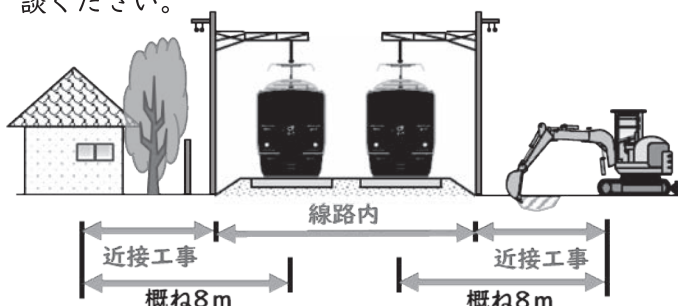

～ちくご路かわら版～

～久留米市～

◆北野天満宮夜渡祭

学問の神様、菅原道真公を祀る北野天満宮の夜渡祭。ちのわ無病息災を願って、「茅の輪くぐり」が行なわれます。「ミニ茅の輪」が300円（ご利益付災難除け）で販売されます。

◆7月30日 17:00～

北野天満宮（久留米市北野町中3267）

●北野天満宮社務所

☎・FAX 0942-78-2140

～大木町～

◆アクアス夏祭り

ハワイアンフラやマジックショー、早食い競争などのたくさんのイベントで、夏の夜を盛り上げます。新型コロナ感染拡大で中止になる場合もあります。

◆8月7日～ 17:00～20:00

天然温泉大木の湯アクアス

●（株）大木町健康づくり公社

☎0944-33-2002

FAX0944-33-2003

E-mail : jim1@aqus.jp

～大刀洗町～

◆大刀洗枝豆収穫祭

今年の夏は、ドライブスルーで新鮮枝豆をゲット！おうちで新鮮枝豆や町のグルメを楽しむWithコロナスタイルです。

◆7日22～23 11:00～15:00

大刀洗町役場

●大刀洗町役場地域振興課

☎0942-77-0173

FAX0942-77-3063

E-mail :

chiikidukuri01@town.tachiarai.fukuoka.jp

新型コロナウイルス感染症の状況により、時間や内容を変更する場合があります。

『鉄道近接工事』にご注意ください！！

鉄道に関する事故は、一歩間違えれば脱線事故や感電事故等、大惨事を引き起こす可能性があります。

建物の建設・解体や、庭木や山林の木の伐採等、線路に近接した作業を行う場合は、JR九州へご相談ください。

※作業内容や環境条件、使用重機によっては8m以上の場合でも近接工事の適用となる場合があります。

【連絡先】

■久留米鉄道事業部 ☎0942-46-7718

■詳しくはJR九州ホームページをご覧ください。

安全へのお願い JR九州

検索

水の事故にご注意！！

例年、夏場に近づくにつれて、釣りや水遊びなどで溺れる事故が多く発生しています。

令和2年中の久留米広域消防本部管内における水の事故は、14件でした。

特に子どもの水の事故を防ぐために、次のことを心がけてください。

～水の事故防止ポイント～

保護者の方へ

- ・子どもだけで釣りや水遊びをしないように家庭内で話し合う
- ・「水の事故の怖さ」や「命の大切さ」について日ごろから一緒に考える
- ・水遊びをさせるときは、絶対に子どもから目を離さない
- ・釣りや水遊びをする時は、できる限りライフジャケットを着用させる

地域の方へ

- ・子どもだけで釣りや水遊びをしていたら、迷わず注意する
- ・地域内の危険な水場（河川・池・用水路等）へは近づかないよう、呼びかける

久留米広域消防本部

浮羽消防署 ☎72-4193/FAX 72-4192

毎月9日は防火の日

「福岡県政150年～第2部アジアのなかの福岡へ～」

福岡県が誕生して今年で150年。県政150年の歩みを「公文書」で振り返ります。

展示期間 8/3（火）～9/26（日）観覧無料
9:00～17:00（月曜日・祝日は休館）

※月曜休日の場合翌日も休館

開催場所 福岡共同公文書館（筑紫野市上古賀）

期間中、九州歴史資料館（小郡市三沢）でも県政150年～第1部九州の中核をめざして～を同時開催。ぜひお立ち寄りください。

また、ギャラリー・トークなどのイベントも開催予定です。下記までお問い合わせください。

●問合せ 福岡県共同公文書館

☎092-919-6166/FAX 092-919-6168

<https://kobunsyokan.pref.fukuoka.lg.jp/>