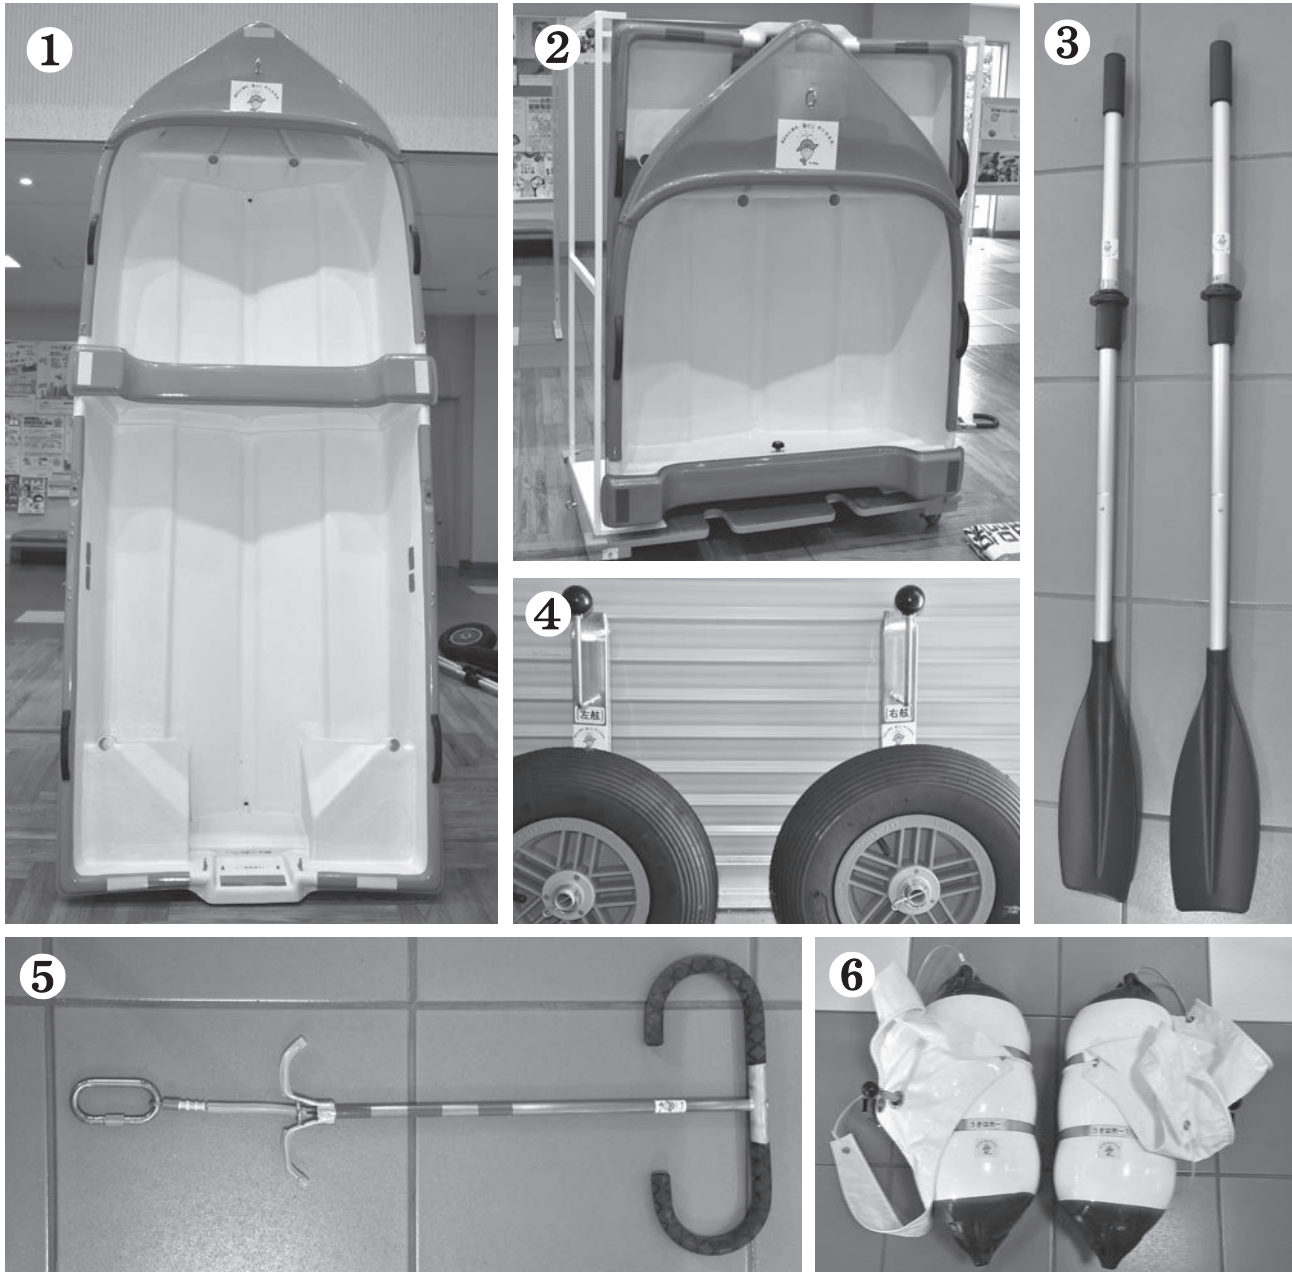

番号	品名	番号	品名
①	レスキューボート	④	ドーリー（2個1組）
②	多目的収納システム	⑤	操作ハンドル
③	パドル	⑥	はねあげフロート（2個1組）