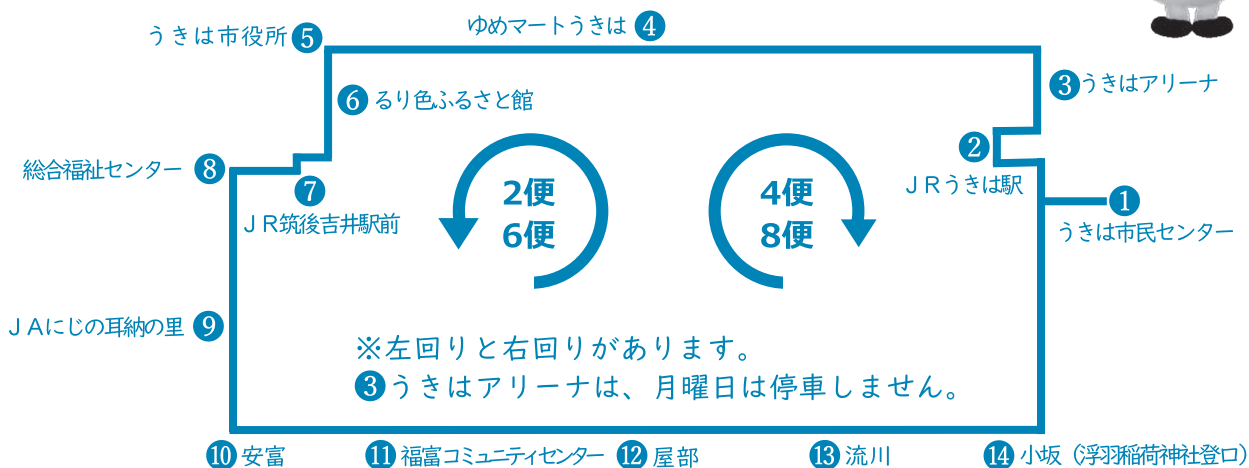

バス・タクシー・鉄道の維持のため、公共交通を利用しましょう。

P16～17に路線と時刻表を掲載しています。

●問合せ 企画財政課企画調整係73-9152

浮羽観光バス77-2604

全路線図

新型コロナウイルス感染防止対策として、ご乗車の際はマスクの着用をお願いいたします。

吉井線（循環）・時刻表

左回り		2便	6便
①	うきは市民センター	9:30	14:05
②	J R うきは駅	9:33	14:08
③	うきはアリーナ	9:35	14:10
④	ゆめマートうきは	9:41	14:16
⑤	うきは市役所	9:45	14:20
⑥	るり色ふるさと館	9:47	14:22
⑦	J R 筑後吉井駅前	9:51	14:26
⑧	総合福祉センター	9:53	14:28
⑨	J A にじの耳納の里	9:55	14:30
⑩	安富	9:57	14:32
⑪	福富コミュニティセンター	9:59	14:34
⑫	屋部	10:02	14:37
⑬	流川	10:05	14:40
⑭	小坂 (浮羽稲荷神社登口)	10:06	14:41
①	うきは市民センター	10:08	14:43

右回り		4便	8便
①	うきは市民センター	11:20	15:50
⑭	小坂 (浮羽稲荷神社登口)	11:22	15:52
⑬	流川	11:23	15:53
⑫	屋部	11:26	15:56
⑪	福富コミュニティセンター	11:29	15:59
⑩	安富	11:31	16:01
⑨	J A にじの耳納の里	11:33	16:03
⑧	総合福祉センター	11:35	16:05
⑦	J R 筑後吉井駅前	11:37	16:07
⑥	るり色ふるさと館	11:41	16:11
⑤	うきは市役所	11:43	16:13
④	ゆめマートうきは	11:47	16:17
③	うきはアリーナ	11:53	16:23
②	J R うきは駅	11:55	16:25
①	うきは市民センター	11:58	16:28