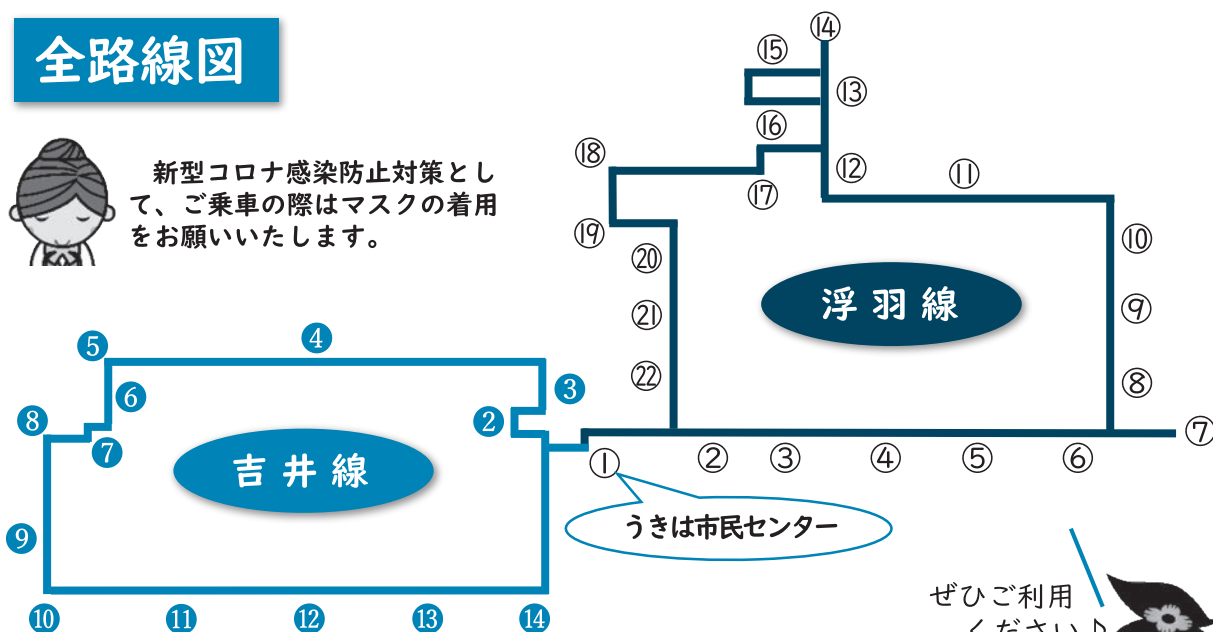

バス・タクシー・鉄道の維持のため、公共交通を利用しましょう。

P16～17に路線と時刻表を掲載しています。

●問合せ 企画財政課企画調整係73-9152

浮羽観光バス77-2604

全路線図

新型コロナウイルス感染防止対策として、ご乗車の際はマスクの着用をお願いいたします。

吉井線（循環）・時刻表

左回り		2便	6便
①	うきは市民センター	9:30	14:05
②	J R うきは駅	9:33	14:08
③	うきはアリーナ	9:35	14:10
④	ゆめマートうきは	9:41	14:16
⑤	うきは市役所	9:45	14:20
⑥	るり色ふるさと館	9:47	14:22
⑦	J R 筑後吉井駅前	9:51	14:26
⑧	総合福祉センター	9:53	14:28
⑨	J A にじの耳納の里	9:55	14:30
⑩	安富	9:57	14:32
⑪	福富コミュニティセンター	9:59	14:34
⑫	屋部	10:02	14:37
⑬	流川	10:05	14:40
⑭	小坂 (浮羽稲荷神社登口)	10:06	14:41
①	うきは市民センター	10:08	14:43

右回り		4便	8便
①	うきは市民センター	11:20	15:50
⑭	小坂 (浮羽稲荷神社登口)	11:22	15:52
⑬	流川	11:23	15:53
⑫	屋部	11:26	15:56
⑪	福富コミュニティセンター	11:29	15:59
⑩	安富	11:31	16:01
⑨	J A にじの耳納の里	11:33	16:03
⑧	総合福祉センター	11:35	16:05
⑦	J R 筑後吉井駅前	11:37	16:07
⑥	るり色ふるさと館	11:41	16:11
⑤	うきは市役所	11:43	16:13
④	ゆめマートうきは	11:47	16:17
③	うきはアリーナ	11:53	16:23
②	J R うきは駅	11:55	16:25
①	うきは市民センター	11:58	16:28