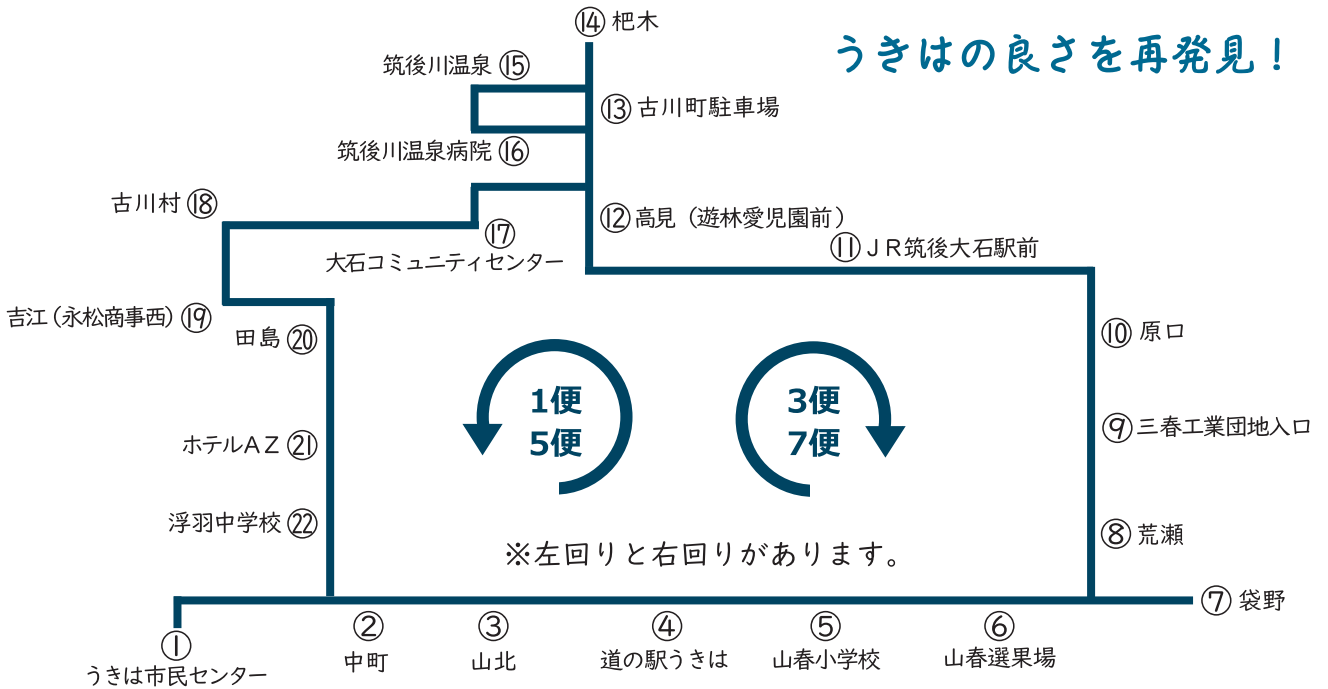

浮羽線（循環）・時刻表

うきはバスに揺られて

うきはの良さを再発見！

左回り		1便	5便
①	うきは市民センター	8:40	13:15
②	中町	8:43	13:18
③	山北	8:45	13:20
④	道の駅うきは	8:47	13:22
⑤	山春小学校	8:49	13:24
⑥	山春選果場	8:50	13:25
⑦	袋野	8:55	13:30
⑧	荒瀬	8:58	13:33
⑨	三春工業団地入口	8:59	13:34
⑩	原口	9:01	13:36
⑪	J R筑後大石駅前	9:03	13:38
⑫	高見（遊林愛児園前）	9:05	13:40
⑬	古川町駐車場	9:08	13:43
⑭	杷木	9:10	13:45
⑮	筑後川温泉	9:13	13:48
⑯	筑後川温泉病院	9:14	13:49
⑰	大石コミュニティセンター	9:16	13:51
⑱	古川村	9:18	13:53
⑲	吉江（永松商事西）	9:20	13:55
⑳	田島	9:21	13:56
㉑	ホテルA Z	9:23	13:58
㉒	浮羽中学校	9:24	13:59
①	うきは市民センター	9:28	14:03

右回り		3便	7便
①	うきは市民センター	10:30	15:00
㉒	浮羽中学校	10:34	15:04
㉑	ホテルA Z	10:35	15:05
⑳	田島	10:37	15:07
⑲	吉江（永松商事西）	10:38	15:08
⑱	古川村	10:40	15:10
⑰	大石コミュニティセンター	10:42	15:12
⑯	筑後川温泉病院	10:44	15:14
⑮	筑後川温泉	10:45	15:15
⑭	杷木	10:48	15:18
⑬	古川町駐車場	10:50	15:20
⑫	高見（遊林愛児園前）	10:53	15:23
⑪	J R筑後大石駅前	10:55	15:25
⑩	原口	10:57	15:27
⑨	三春工業団地入口	10:59	15:29
⑧	荒瀬	11:00	15:30
⑦	袋野	11:03	15:33
⑥	山春選果場	11:08	15:38
⑤	山春小学校	11:09	15:39
④	道の駅うきは	11:11	15:41
③	山北	11:13	15:43
②	中町	11:15	15:45
①	うきは市民センター	11:18	15:48