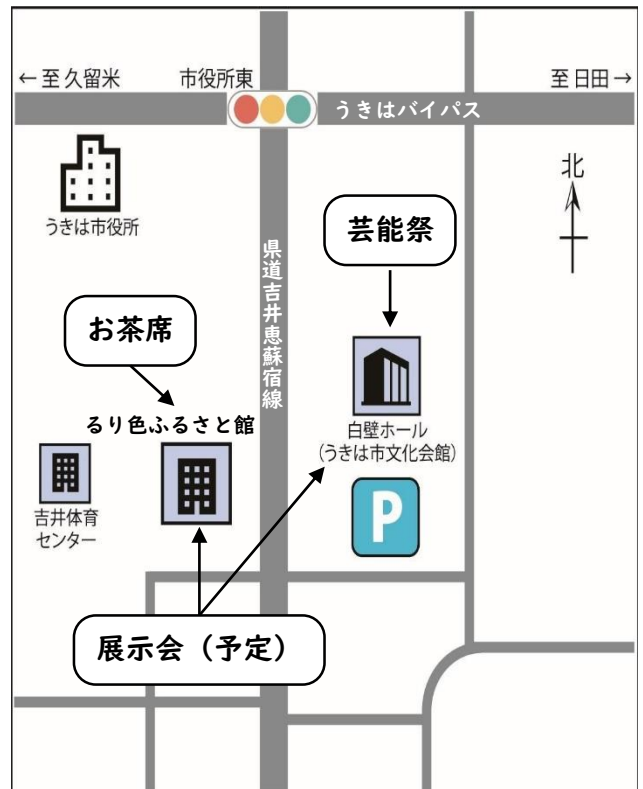

## ◆芸能祭(入場無料)

◇日時 11月23日(土)  
9:00~15:20(予定)

◇会場 白壁ホール(うきは市文化会館)

※駐車場は白壁ホール駐車場を利用ください。

【11月23日 芸能祭プログラム】※時間は予定です。

09:00~	開会		
09:05~	【太鼓】	筑後川六鼓の太鼓の会	1. 太鼓ばやし 2. 山河
09:30~	市長あいさつ		
09:35~	うきは市文化協会会長あいさつ・文化協会表彰		
	表彰式「ぼく・わたしの好きなうきは市内の風景」<小学生・中学生絵画コンクール優秀作品>		
10:20~	【コーラス】	合唱団 翼	1. 青い山脈 2. 春一番 3. また会う日まで 4. 夜空ノムコウ
		ライラック浮羽	1. 赤いくつ 2. 鞠と殿様 3. 百万本のバラ
10:50~	【大正琴】	レインボーアンサンブル	1. シクラメンのかほり 2. 夢淡き東京
11:00~	【日本舞踊】	勢伊令社中	1. 女一代演歌船
		千富美会	1. あやめ情話
		賢南海会	1. 高尾山
		千頭の会	1. 橋場の渡し