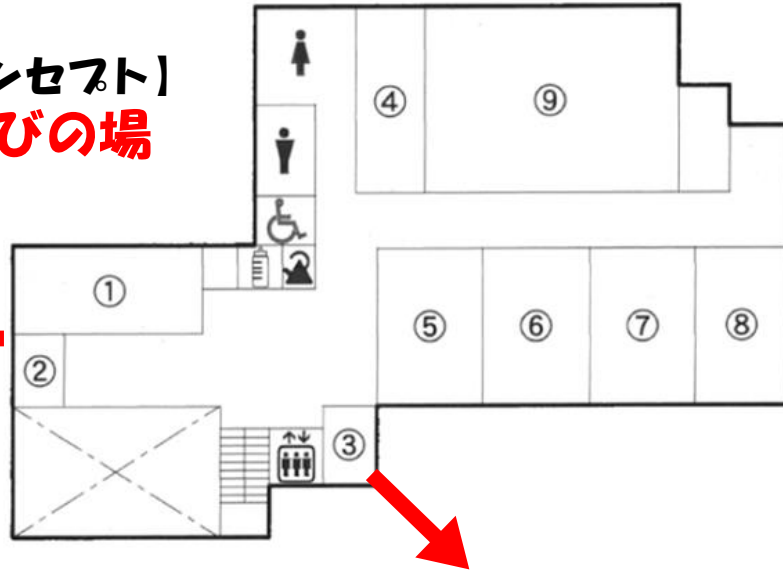

るり色ふるさと館がオープンします。

地域の方をはじめ、市民の皆さんのご理解のもと、新施設「るり色ふるさと館」が7月1日にオープンします。施設の概要をお知らせしますので、ぜひ皆さんのご利用をお待ちしております。

1F

【コンセプト】 遊びの場

①ホール

②多目的スペース

①ホール【要利用申請】	ステージ周りに木をふんだんに使用した、明るいホール。300名収容で、グランドピアノがあります。
②多目的スペース	北側は全面ガラスで、吹き抜けになっており開放感あふれるスペース。木育スペースと外に柵付きの遊具スペースがあり、裸足で安心して子どもを遊ばせることができます。
③調理室【要利用申請】	現代的で機能的な調理室。調理台（ガスコンロ）は6台で、オープン・業務用冷蔵庫・炊飯器等の調理器具が揃っています。
④生涯学習課	現在の生涯学習センターから移転。施設利用などを受け付けます。
⑤管理人室	夜間・休日の窓口。
⑥和室 ⑦茶室	茶室には水屋・電気炉・座用茶道具があります。
⑧ミーティングルーム【要利用申請】	少人数（15名程度）での会議・講座に利用できます。
⑨～⑬吉井コミュニティセンター【要利用申請】	現在の施設から移転。ご利用の際は、⑨吉井地区自治協議会事務室をお尋ねください。
その他	自動販売機、給湯室

2F

【コンセプト】 学びの場

①学習室 ②グループ学習室

③読書スペース

①学習室 ②グループ学習室	予約なしで自由に学習できる部屋。①は32席、②は8名程度でご利用ください。
③読書スペース	主に子ども向けの図書を置いており、靴を脱いで自由にお使いいただけます。また、ボランティアによる読み聞かせなども予定しています。
④研修室1【要利用申請】	少人数（20名程度）での会議・講座に利用できます。
⑤研修室2【要利用申請】	中人数（30名程度）での会議・講座に利用できます。アップライトピアノがあります。
⑥研修室3【要利用申請】	中人数（30名程度）での会議・講座に利用できます。
⑦研修室4 ⑧研修室5 【要利用申請】	各部屋で中人数（40名程度）での会議・講座に利用できます。間仕切りをはずしての利用も可能。プロジェクターや音響の設備があります。また、アップライトピアノ・電子ピアノもあります。
⑨福岡県介護保険広域連合 うきは・大刀洗支部	現在の市役所西別館から移転。
その他	授乳室、給湯室