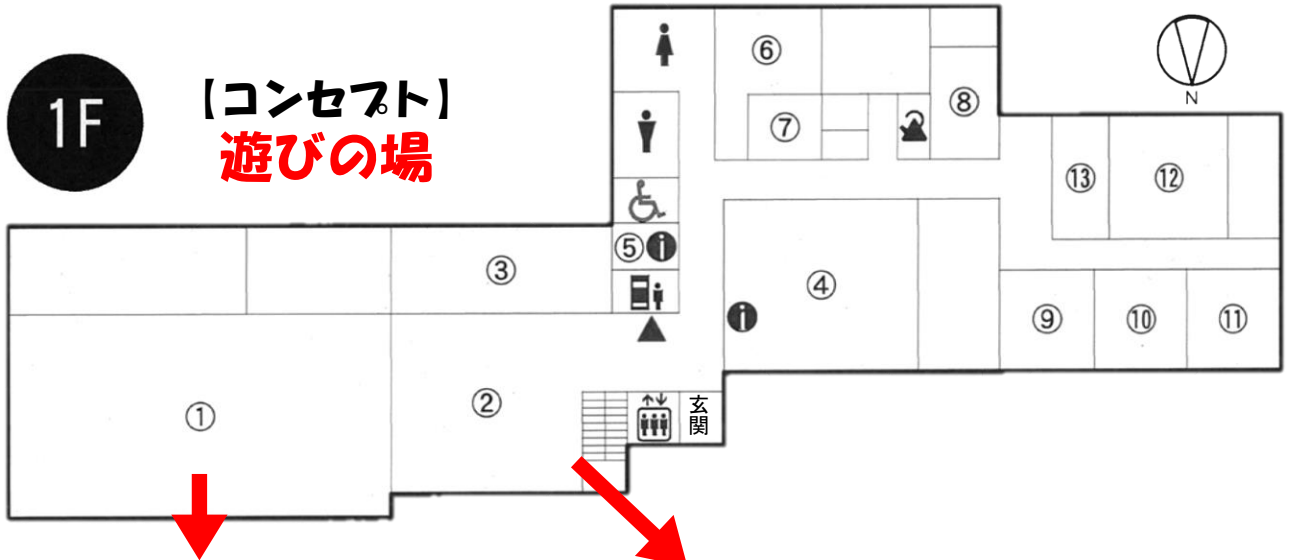

るり色ふるさと館がオープンします。

地域の方をはじめ、市民の皆さんのご理解のもと、新施設「るり色ふるさと館」が7月1日にオープンします。施設の概要をお知らせしますので、ぜひ皆さんのご利用をお待ちしております。

1F

【コンセプト】 遊びの場

①ホール