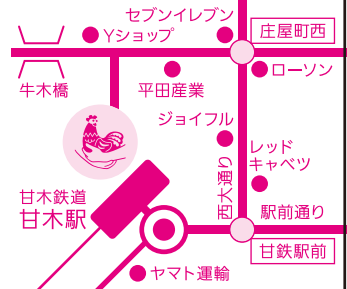

うきは市の皆様のいちばん身近な
法律事務所を目指して

借金問題 弁護士の受任通知で
業者の取立が止まります。
※弁護士費用の
分割も可能です。

交通事故 保険会社の『賠償金額』
に納得できますか？
※着手金無料
(弁護士費用特約がある場合を除く)

その他) 離婚・男女問題 相続・遺言

夜間休日相談可 **上記事項の初回相談は無料**

MN 弁護士法人 **松本・永野法律事務所** (旧あさくら総合法律事務所)
福岡県弁護士会所属 弁護士 永野 賢二 弁護士 北島 好書

0120-14-9090
受付時間 / 平日9:00~18:00 URL <https://mn-law.jp>

☐ 朝倉事務所 朝倉市甘木955-11 [朝倉商工会議所会館3F]

鶏飼う人

工場スタッフ募集

九州の自然の恵みで育った素材でできた商品を全国のみなさまにお届けしています。
20代から60代まで、幅広い年齢層のスタッフがアットホームに働く生産工場です。
随時フリーダイヤルまでお問い合わせください。

天野商店フリーダイヤル
0120-26-8181 鶏飼う人

株式会社天野商店 〒838-0068 福岡県朝倉市甘木1343-9