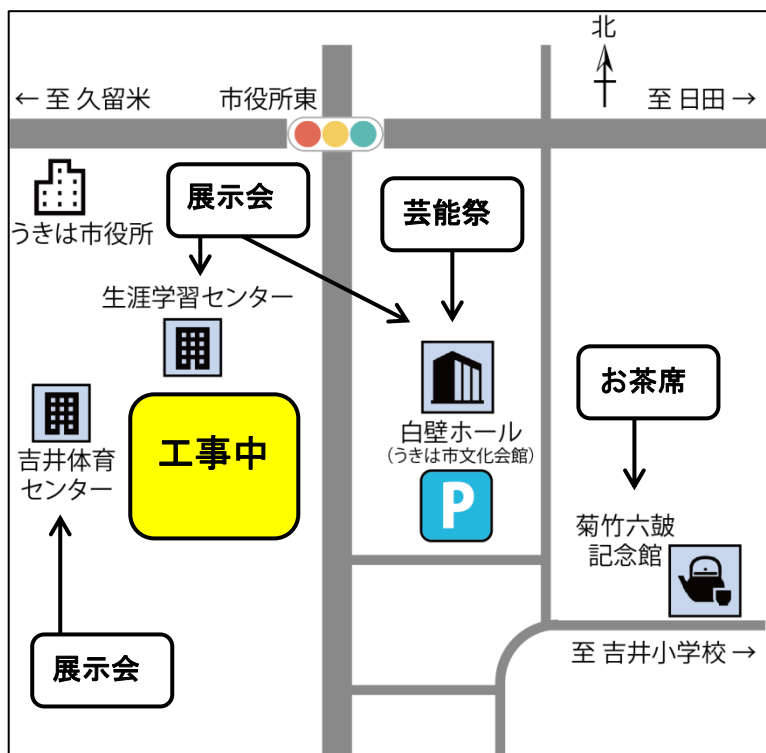

【出展内容】文化協会会員および市民の方より、
俳句・短歌・絵画・陶芸・手芸
押し花・いけばな・書道・写真 他

☞お茶席(要実費/300円)

【日時】 ●11月3日(土・祝)
10:00~16:00

【会場】 ●菊竹六鼓記念館

【出展内容】文化協会茶道部が抹茶を点でて、
皆様をおもてなし致します。
お気軽におこしください。

☞芸能祭(入場無料)

【日時】 ●11月3日(土・祝)
9:00~17:00(予定)

【会場】 ●白壁ホール(うきは市文化会館)

【プログラム】 ※時間は予定のものです。

※生涯学習センター(仮称)工事中のため、白壁ホール
駐車場をご利用ください。なお、許可を受けた車以外の
生涯学習センターへの乗り入れは禁止させていただきます。
また、お茶席(菊竹六鼓記念館)にお越しの方も、白壁
ホール駐車場の南東側をご利用ください。

| | |
|--------|--|
| 09:00~ | 表彰式「ぼく・わたしの好きなうきは市内の風景」<小学生・中学生絵画コンクール優秀作品> |
| 09:45~ | 開会 |
| 09:50~ | 【コーラス】 ライラック浮羽 1. チム・チム・チェリー 2. ソレアード (子供たちが生まれる時) |
| 10:00~ | 【コーラス】 合唱団 翼 1. なんでも ないや 2. アンパンマンのマーチ |
| 10:15~ | 【謡曲】 お謡い観世流 1. 敦盛 |
| 10:25~ | 【謡曲】 うきは観世会 1. 嵐山 |
| 10:55~ | 【吟詠】 言志堂節風会浮羽支部 1. 九月十三夜 陣中の作 2. 曲江 |
| 11:05~ | 【吟詠】 言志堂節風会吉井支部 1. 九月十日 2. 春夜 洛城に笛を聞く |
| 11:10~ | 【吟詠】 吟道泰山会浮羽支部 1. 半夜 2. 重ねて風橋に宿す |
| 11:20~ | 【太鼓】 筑後川六鼓の太鼓の会 1. 鼓群 2. 太鼓ばやし 3. 山河 |