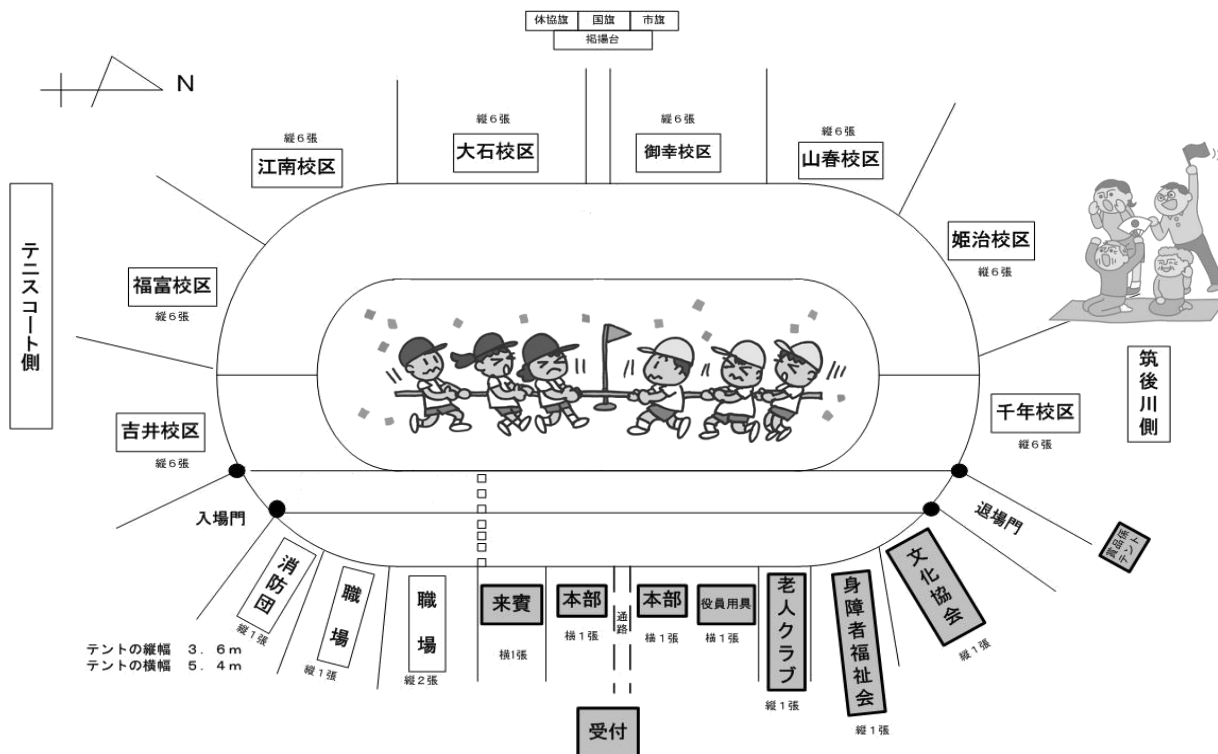

第14回うきは市民運動会

10月8日(月・祝)
午前8時30分開会

(集合は午前8時) ※小雨決行(延期なし)

- ◇場所 スポーツアイランド多目的グラウンド
- ◇主催 うきは市・うきは市教育委員会
- ◇主管 市スポーツ推進委員会・市体育協会
- 問合せ 生涯学習課スポーツ文化振興係 Tel.75-3343

ご利用ください! 会場への行き・帰りの
シャトルバスを運行します。

うきは市民ホール(発)	生涯学習センター	スポーツアイランド(着)
7:30	→ 7:45	→ 8:00
8:30	→ 8:45	→ 9:00
9:30	→ 9:45	→ 10:00
10:30	→ 10:45	→ 11:00
スポーツアイランド(発)	生涯学習センター	うきは市民ホール(着)
13:00	→ 13:15	→ 13:30
14:00	→ 14:15	→ 14:30

※15時台の発車は閉会式終了後の出発とします。

【予定】15:30 → 15:40 → 16:00

※交通事情等で運行が遅れる場合があります。御了承ください。

◎会場周辺の交通についてお願い

スポーツアイランドへの進入について、**一般車両は、角間・溝口方面からお進みください。**駐車場への進入は、係員の指示に従ってください。道路交通法に基づくものではありませんが、大会運営にみなさんのご協力をお願いします。

一部プログラムが変更する場合があります。

※テントの撤入は10月7日(日)17時以降にお願いします。