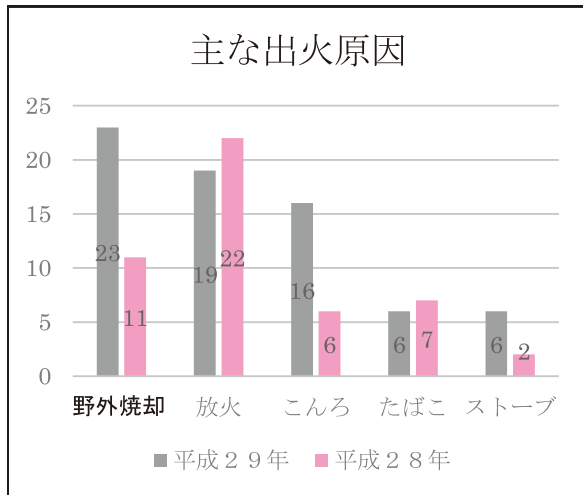

火災発生件数 前年比 28 件増！～出火原因ワースト 1 は「野外焼却」～

■ うきは市では 15 件の火災が発生

久留米広域消防本部が管轄する久留米市、小都市、うきは市、大刀洗町、大木町において、平成 29 年に発生した火災件数は 146 件で、前年に比べ 28 件(23.7%)増加しました。そのうち、うきは市の火災件数は 15 件となっています。

■ 出火原因の1位は「野外焼却」

火災原因の1位は「野外焼却」の 23 件で、昨年より 12 件増加しています。落ち葉や剪定屑、麦わらや枯れ草などを、焼却中にその場を離れたために周囲に燃え広がったケースや、焼却後の消火が不十分だったため、残り火が燃え出したケースなどがあります。麦の収穫時期を迎えるこれからの季節は、麦わらなどの焼却から火災に発展するケースが多く見られます。