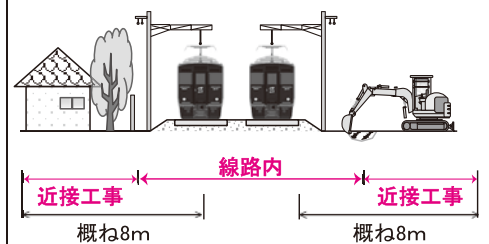

草を差し上げます

筑後川河川事務所では、堤防の適正な機能保全を図るため、河川敷に繁茂する雑草の伐採を行い、草を梱包し、希望者にお渡しします。除草期間=8月中旬～10月下旬、条件=現地まで取りに来られる方、営利目的でない方●申込 Tel75-2300

「鉄道近接工事」にご注意ください

鉄道に関する事故は、一歩間違えば脱線事故や感電事故等、大惨事を引き起こす可能性があります。建物の建設・解体や庭木や山林の木の伐採等、線路に近接した作業を行う場合は、JR九州へご相談ください。