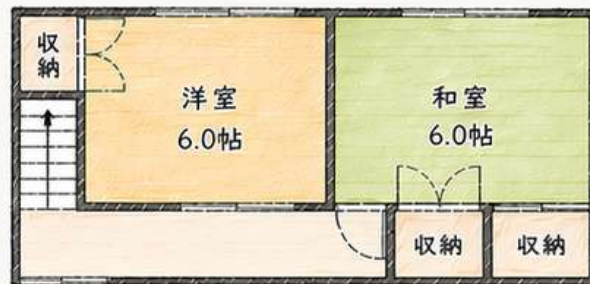

山あいの静けさと自然に包まれる暮らし

田舎で叶える、 ゆとりある暮らし。

山間部の麓の閑静な住宅街で、のびのびとした毎日を。

1F

2F

ゆとりのある敷地で、
理想のスローライフを。

71号 浮羽町新川

POINT 01

自然に囲まれた
のどかな住環境

POINT 02

約115㎡の畑付きで
家庭菜園が楽しめる

POINT 03

和室中心の落ち着いた間取りで
ゆったりと快適に

四季を感じる

自然の中で、のびのびと
暮らしたい方に
おすすめです♪

山や田畑に囲まれた豊かな環境で、
静かで穏やかな毎日を。
自然とのふれあいを楽しみながら、
心豊かな暮らしをはじめませんか。

山間部の麓の
閑静な住宅街

自然豊かな環境で
四季を感じる暮らし

ゆったりとした間取りで
家族の時間を大切に

陽当たり・風通し良好

※画像は、イメージとなります

※間取図と現況が異なる場合は、現況を優先します。