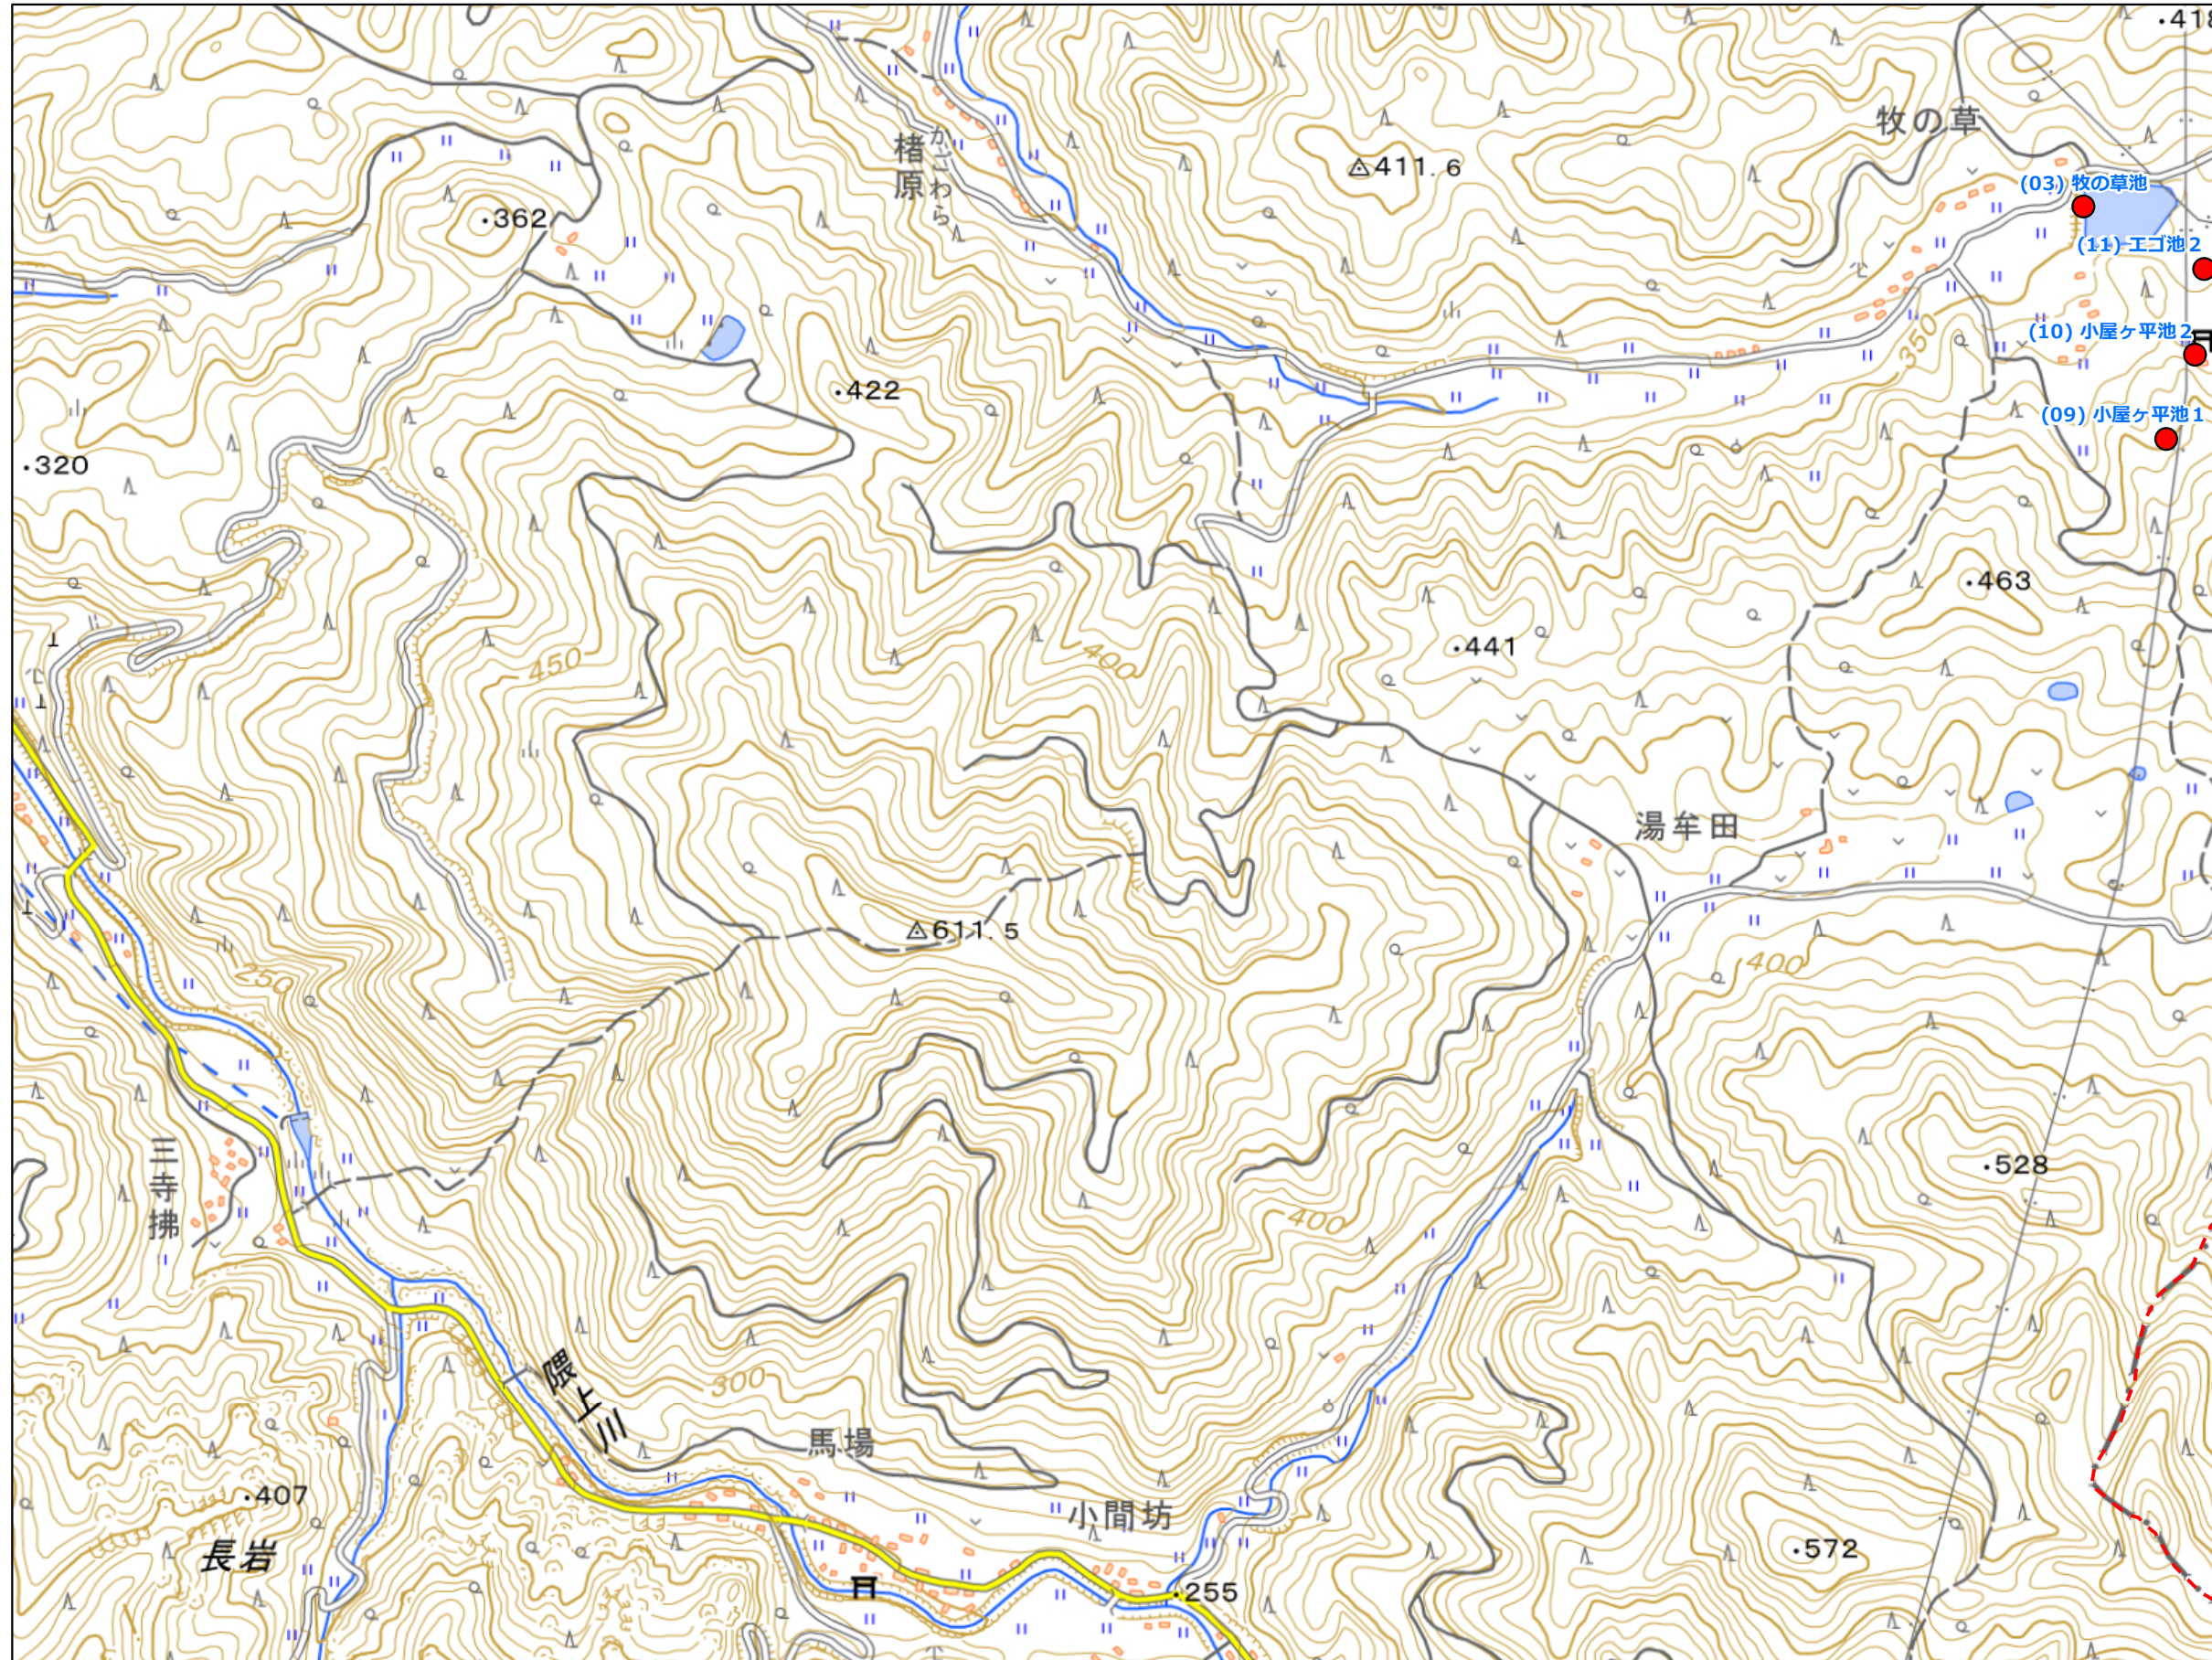

福岡県 ため池 位置図

うきは市 E4

1:10,000

- No ため池名
(03) 牧の草池
(09) 小屋ヶ平池 1
(10) 小屋ヶ平池 2
(11) エゴ池 2

令和元年 8 月 水土里ネット福岡作成

「この地図は、国土地理院長の承認を得て、同院発行の電子地形図25000を複製したものである。(承認番号 令元情複、第537号)」

【連絡先】

うきは市 農林振興課 TEL : 0943-75-4975