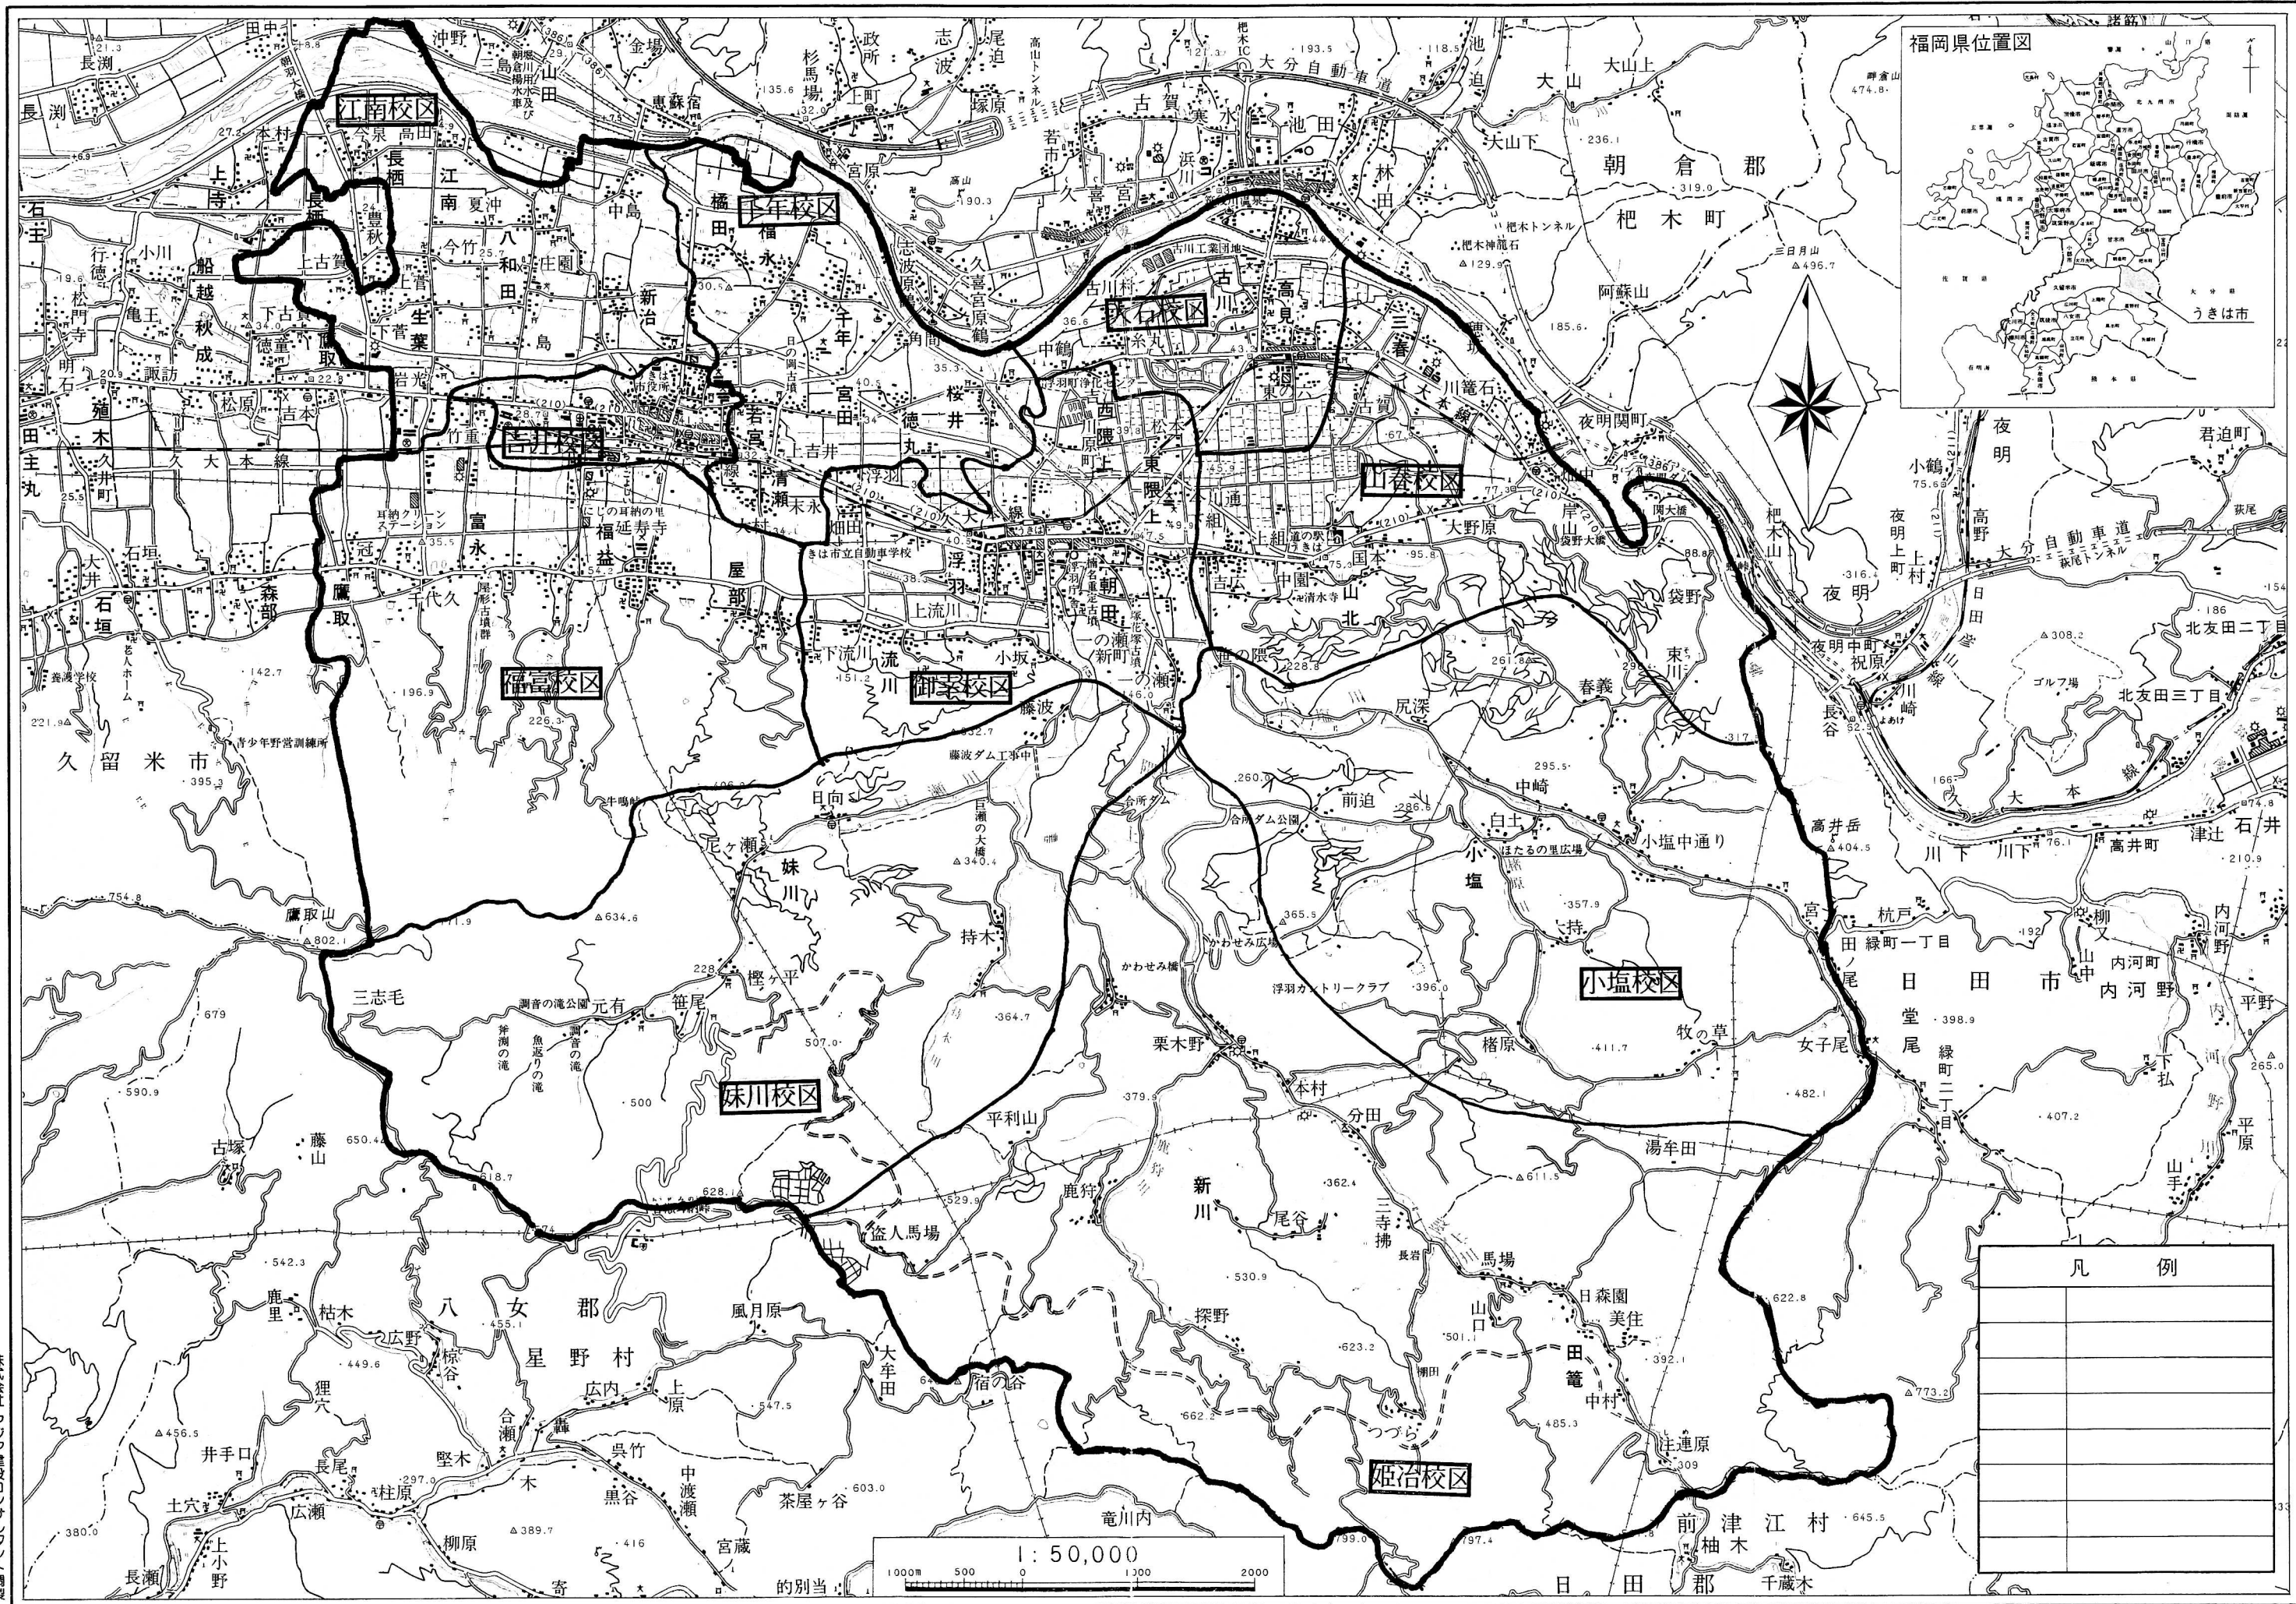

うきは市全図

平成十七年三月印刷

凡 例	

株式会社アシア建設コンサルタンツ

「この地図は、国土地理院長の承認を得て、同院発行の5万分の1地形図を複製したものである。(承認番号 平16九複、第272号)」

うきは市役所