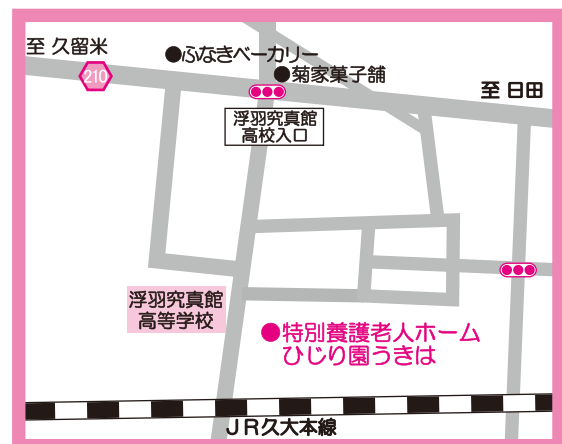

平成29年4月1日
『特別養護老人ホーム ひじり園うきは』
うきは市吉井町にオープンします。

施 設 見 学 会

3/30^木・31^金
13:00～17:00 10:00～16:00

ご予約は不要です。お気軽にご来園下さい。

オープニングスタッフ募集中

所在地：うきは市吉井町富永 1744-1
〈浮羽究真館高校向かい〉

入居・求人に関するお問い合わせ

社会福祉法人 ひじり会