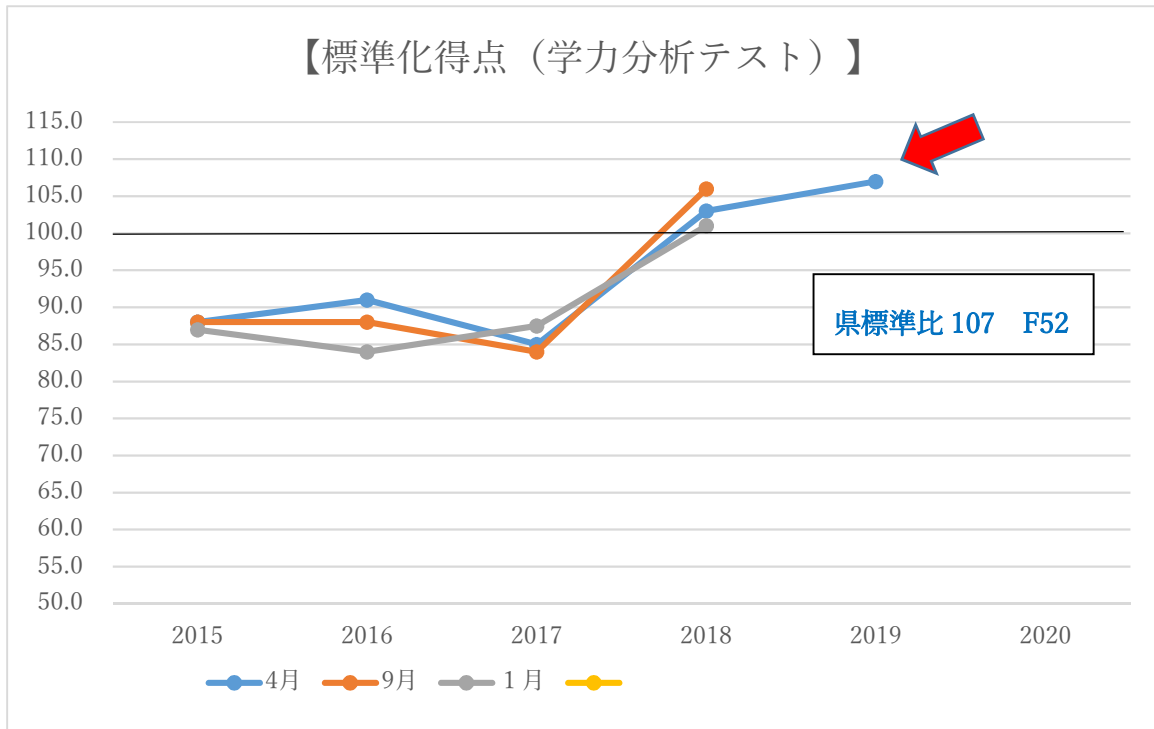

3年

	国語	数学	英語	社会	理科	合計
浮羽中	58.1	57.0	58.5	53.5	51.6	279.4
県平均	54.0	50.8	48.9	52.4	48.9	255.0

■経年成績の推移（3年生）

口裏面に1年、2年の分を載せています。

■ 経年成績の推移（2年生）

■ 経年成績の推移（1年生）