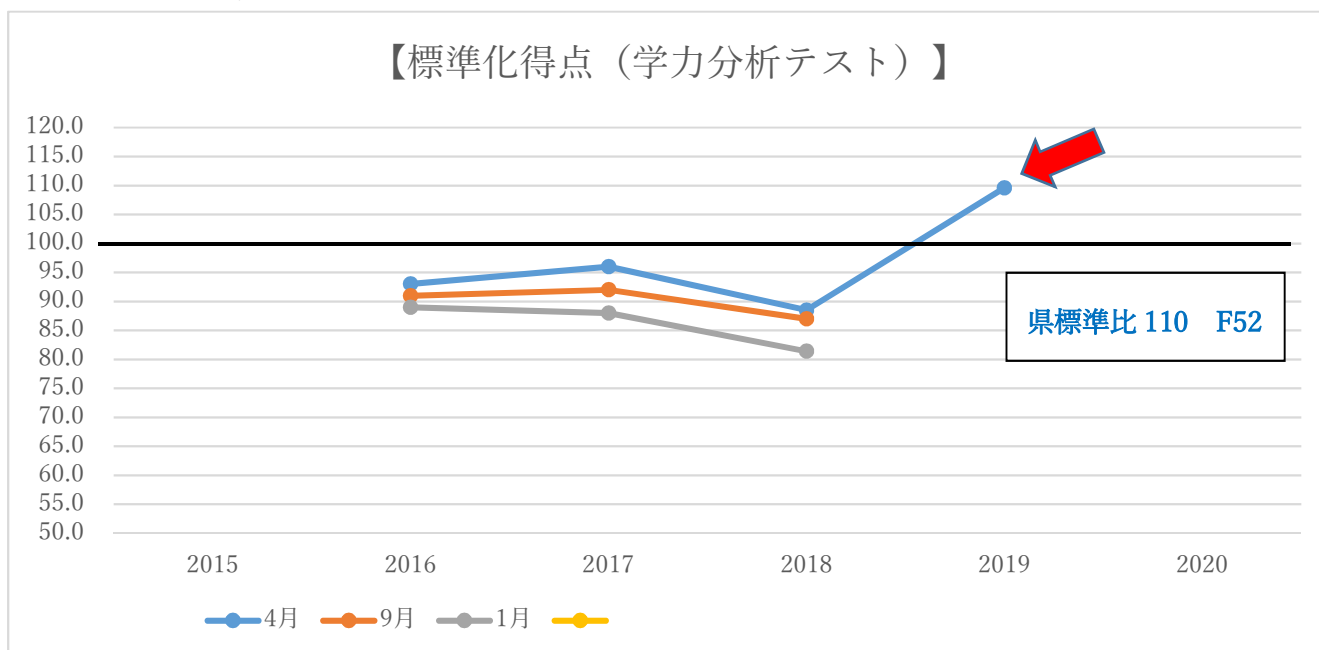

4月学力分析テスト結果！ 全学年・全教科が県平均を超える！

先生達の授業改善への努力と生徒の頑張りが成果を出し始めました

1年生

	国語	数学	英語	社会	理科	合計
浮羽中	59.0	57.5		61.8	56.7	235.0
県平均	57.2	54.5		56.5	51.5	219.7

2年

	国語	数学	英語	社会	理科	合計
浮羽中	58.6	58.6	55.6	60.2	52.2	285.1
県平均	55.7	53.0	53.1	55.6	49.5	266.9

3年

	国語	数学	英語	社会	理科	合計
浮羽中	58.1	57.0	58.5	53.5	51.6	279.4
県平均	54.0	50.8	48.9	52.4	48.9	255.0

■経年成績の推移（3年生）

口裏面に1年、2年の分を載せています。