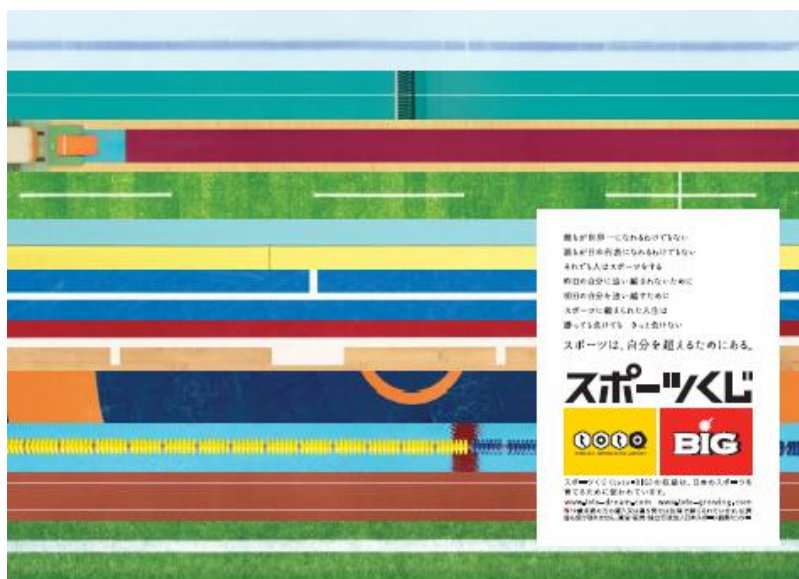

～うきはの“地の利”、“人の利”、“時の利”を伝える～

「うきはブランド通信」

U B C ~ukiha brand communication~

平成 30 年 5 月 8 日
福岡県うきは市

(報道各社への取材の御案内)

スポーツアイランド野球場が新しくなりました

うきは市吉井町の筑後川河川敷にある「スポーツアイランド野球場」が新しくなりました。スポーツ振興くじ (toto・BIG) の助成を受け、内野土入替、スコアボード (カウントボード付)、周囲フェンス改修、ブルペン新設等の全面改修工事を行いました (助成額 31,337,000 円)。

■問い合わせ 生涯学習課スポーツ文化振興係 Tel.0943-75-3343

編集・送信:うきは市総務課広報係(Tel.0943-75-4980)

※FAX を手にとられた方は、「うきは市ホームページ」掲載のカラー版を御覧ください→検索 **うきはブランド通信**

2018. 5. 8 発表/スポーツアイランド野球場が新しくなりました